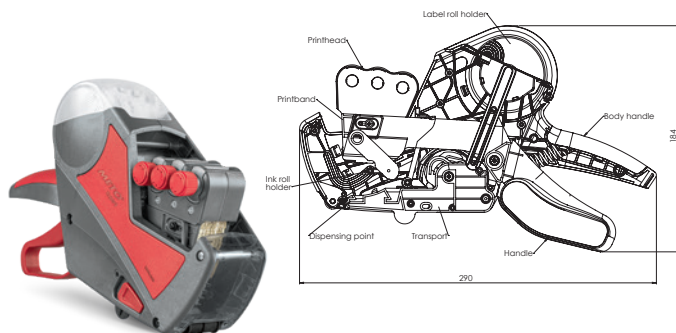

FICHA TÉCNICA. ETIQUETADORA DE PRECIOS

Meto Expert XL

Meto Expert XL Giant

Datos técnicos

Etiquetadora:	Etiquetadora de precios
Fabricante:	Meto International GmbH
Modelo:	Meto Expert XL / Meto Expert XL Giant
Color:	plateado-rojo
Medida de máquina (LxAnxAl):	245 x 72 x 165 mm
Tamaño del embalaje (LxAnxAl):	277 x 75 x 220 mm
Peso neto (máquina):	590 g
Peso bruto:	752 g
Líneas:	1-3, según el modelo
Posición de impresión:	7-33 posiciones de impresión según el modelo
Altura de impresión:	2,3-8,3 mm según el modelo
Medida de la etiqueta:	29 x 28 mm
Componentes principales:	portarrollo de etiquetas, mango, arrastre, soporte rodillo tinta, banda de impresión, grupo impresor
Material etiquetadora de precios:	
a) carcasa, grupo impresor, arrastre	ABS (43,5%), POM (27%), PA (7%), PC (5%)
b) tornillos, muelles	metales (14%)
c) bandas de impresión	elastómero (3,5%)
Material etiquetas:	
a) material cubierta	papel *
b) adhesivo	permanente, removible, congelados *
c) papel de base	papel kraft blanco *
Material rodillo entintador:	
a) soporte rodillo	poliamida (PA 6)
b) cuerpo de espuma	espuma de poliuretano mixta
c) tinta	negro, tipo T-192, base de glicerina
Material de embalaje:	230 g/m ² GD2, FSC Mix
Certificado:	embalaje: producción climáticamente neutra, FSC Mix
Arrastre (etiquetas):	rueda
Código de exportación:	96110000
Unidad de embalaje:	1 etiquetadora de precios por caja / 160 cajas por palé
Tamaño del palé:	800 x 1200 x 145 mm
Altura de palet máx:	1250 mm incl. Productos
Alcande de suministro:	etiquetadora de precios con etiquetas y rollo de tinta listo para usar