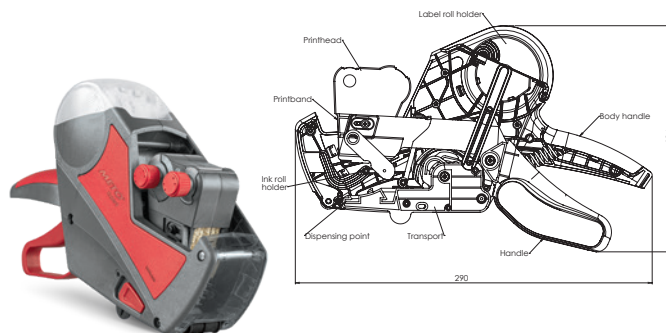

FICHA TÉCNICA. ETIQUETADORA DE PRECIOS

Meto Expert XL

Meto Expert XL Giant

Datos técnicos

Etiquetadora:	Etiquetadora de precios
Fabricante:	Meto International GmbH
Modelo:	Meto Expert XL / Meto Expert XL Giant
Color:	plateado-rojo
Medida de máquina (LxAnxAl):	245 x 72 x 165 mm
Tamaño del embalaje (LxAnxAl):	277 x 75 x 220 mm
Peso neto (máquina):	590 g
Peso bruto:	752 g
Líneas:	1-3, según el modelo
Posición de impresión:	7-33 posiciones de impresión según el modelo
Altura de impresión:	2,3-8,3 mm según el modelo
Medida de la etiqueta:	29 x 28 mm
Componentes principales:	portarrollo de etiquetas, mango, arrastre, soporte rodillo tinta, banda de impresión, grupo impresor
Material etiquetadora de precios:	
a) carcasa, grupo impresor, arrastre	ABS (43,5%), POM (27%), PA (7%), PC (5%)
b) tornillos, muelles	metales (14%)
c) bandas de impresión	elastómero (3,5%)
Material etiquetas:	
a) material cubierta	papel *
b) adhesivo	permanente, removible, congelados *
c) papel de base	papel kraft blanco *
Material rodillo entintador:	
a) soporte rodillo	poliamida (PA 6)
b) cuerpo de espuma	espuma de poliuretano mixta
c) tinta	negro, tipo T-192, base de glicerina
Material de embalaje:	230 g/m ² GD2, FSC Mix
Certificado:	embalaje: producción climáticamente neutra, FSC Mix
Arrastre (etiquetas):	rueda
Código de exportación:	96110000
Unidad de embalaje:	1 etiquetadora de precios por caja / 160 cajas por palé
Tamaño del palé:	800 x 1200 x 145 mm
Altura de palet máx:	1250 mm incl. Productos
Alcande de suministro:	etiquetadora de precios con etiquetas y rollo de tinta listo para usar